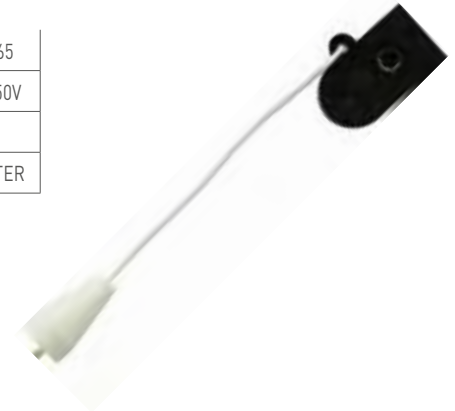

ILLUMINAZIONE PORTALAMPADE ED ACCESSORI

PORTALAMPADA PER INSTALLAZIONE CON TERMINALE E27

ARTICOLO	71150LV
IMBALLO	5
COLORE	<input type="checkbox"/> Bianco
CONFEZIONE	BLISTER

art.7115LV

SUPPORTO PER CANDELE

ARTICOLO	70141	70142
ALTEZZA	6,5 cm	8,5 cm
IMBALLO	2	
CONFEZIONE	BLISTER	

art. 70141

art. 70142

60W 2A 250V - Vite di fissaggio.
Altezza regolabile 8,5 a 10,5 cm.

E14

MINI INTERRUTTORE A PULSANTE

ARTICOLO	70110	70560
DIMENSIONE	25x15 mm	25x15 mm
DESCRIZIONE	2A 250V	2A 250V
IMBALLO	2	
CONFEZIONE	BLISTER	

art. 70110

art. 70560

Fissaggio con foro centrale. Connessione a vite. Contatto on/off

INTERRUTTORE A TIRANTE

ARTICOLO	70565
DESCRIZIONE	2A 250V
IMBALLO	2
CONFEZIONE	BLISTER

art. 70565

CANDELA IN PLASTICA

ARTICOLO	70540	70541	70542	70543
ALTEZZA	6,5 cm	6,5 cm	8,5 cm	8,5 cm
IMBALLO	2		2	
CONFEZIONE	BLISTER		BLISTER	
COLORE	<input checked="" type="checkbox"/> avorio vecchio	<input type="checkbox"/> Bianco	<input checked="" type="checkbox"/> avorio vecchio	<input type="checkbox"/> Bianco